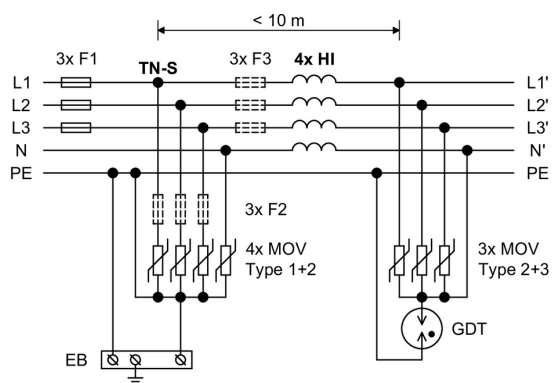

Objednací, obalová a doplňková data

Hmotnost	m	150 g
Hmotnost (včetně obalu)	m	161 g
Rozměry balení (V x Š x H)		26 x 98 x 73 mm
Objem balení	V	0,19 dm³
ETIM skupina		EG000021
ETIM třída		EC000613
Celní nomenklatura		85363010
EAN kód		8590681117095
Katalogové číslo		30 400

Odkaz v QR kódu směřuje na online prezentaci výrobku **HI16**.

Tam vedle vždy aktuálního technického listu naleznete i příslušující schémata a výkresy, prohlášení o shodě, případně 2D či 3D modely a další potřebné materiály. Více informací najdete na webu www.hakil.com

8590681117095

Aplikační schéma zapojení (instalace)

Vnitřní schéma zapojení